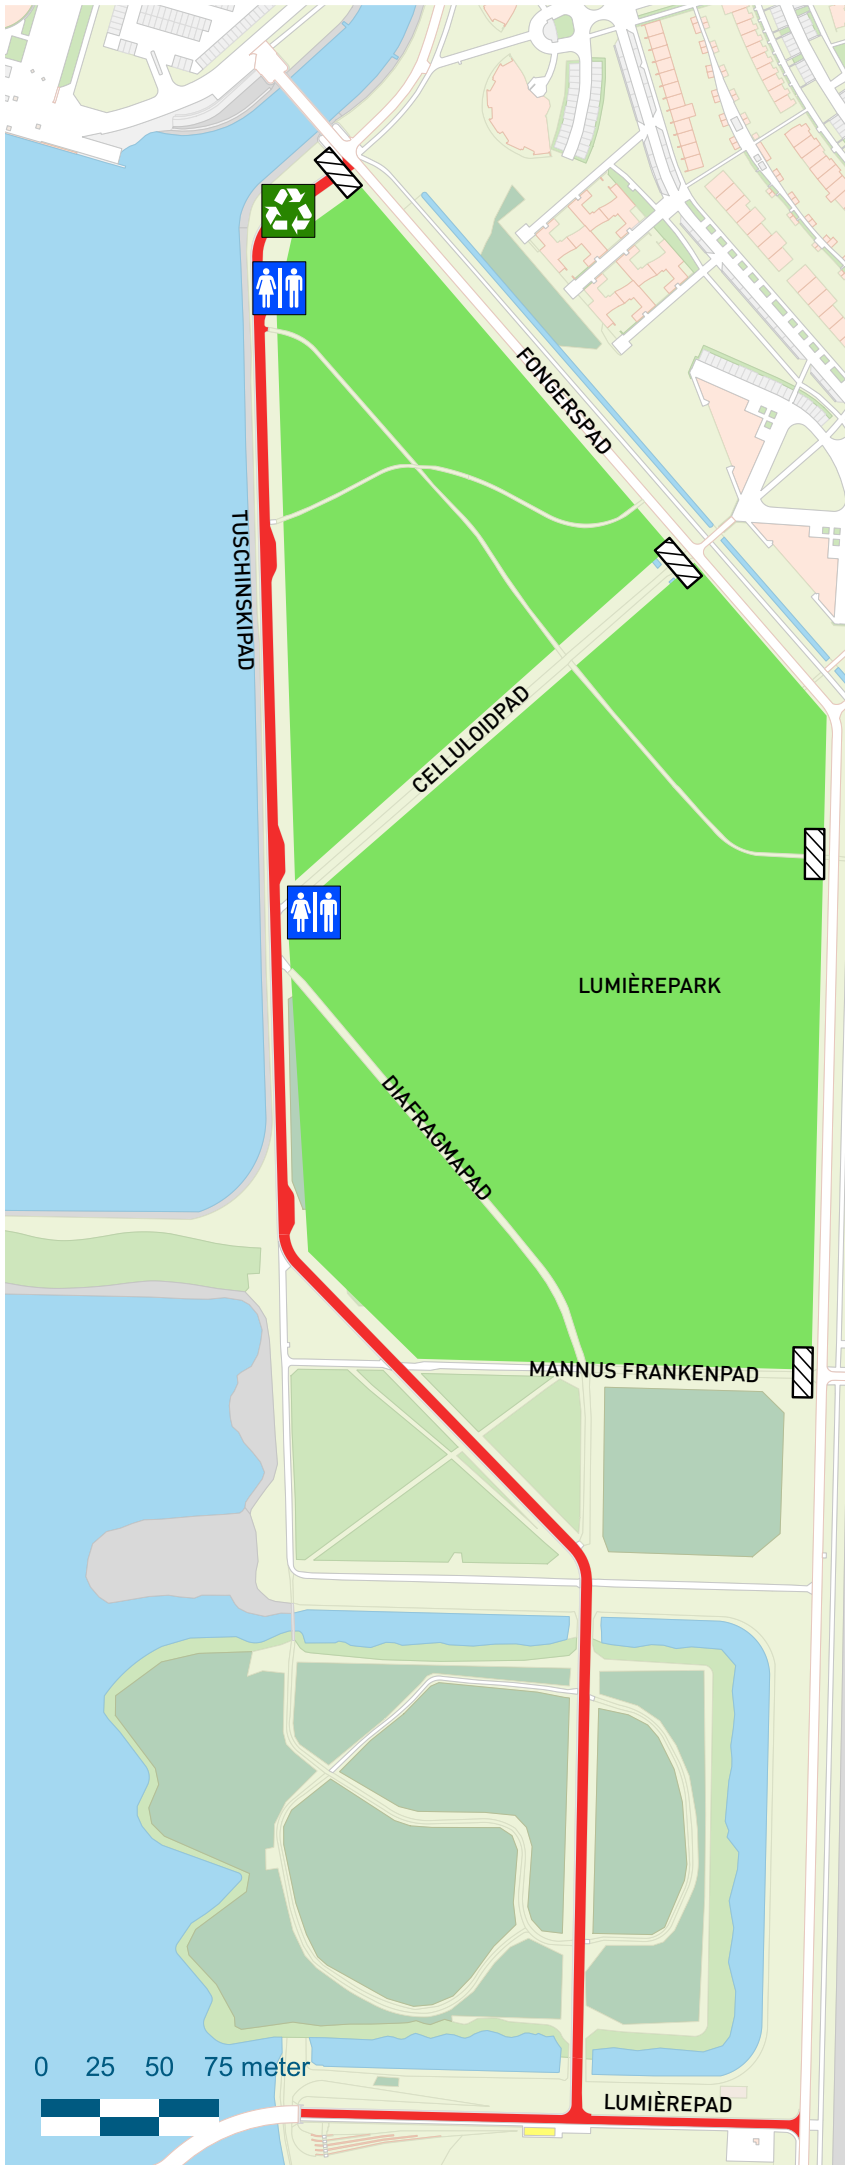

Koningsdag - Lumièrepark

-  Container voor spullen na Koningsdag
-  Toiletten
-  Weg afgesloten
-  Vrijmarkt verboden
-  Vrijmarkt

Datum: 05-04-2024

De uitgever/maker is niet aansprakelijk voor eventuele schade als gevolg van foutieve vermelding van gegevens op deze kaart.