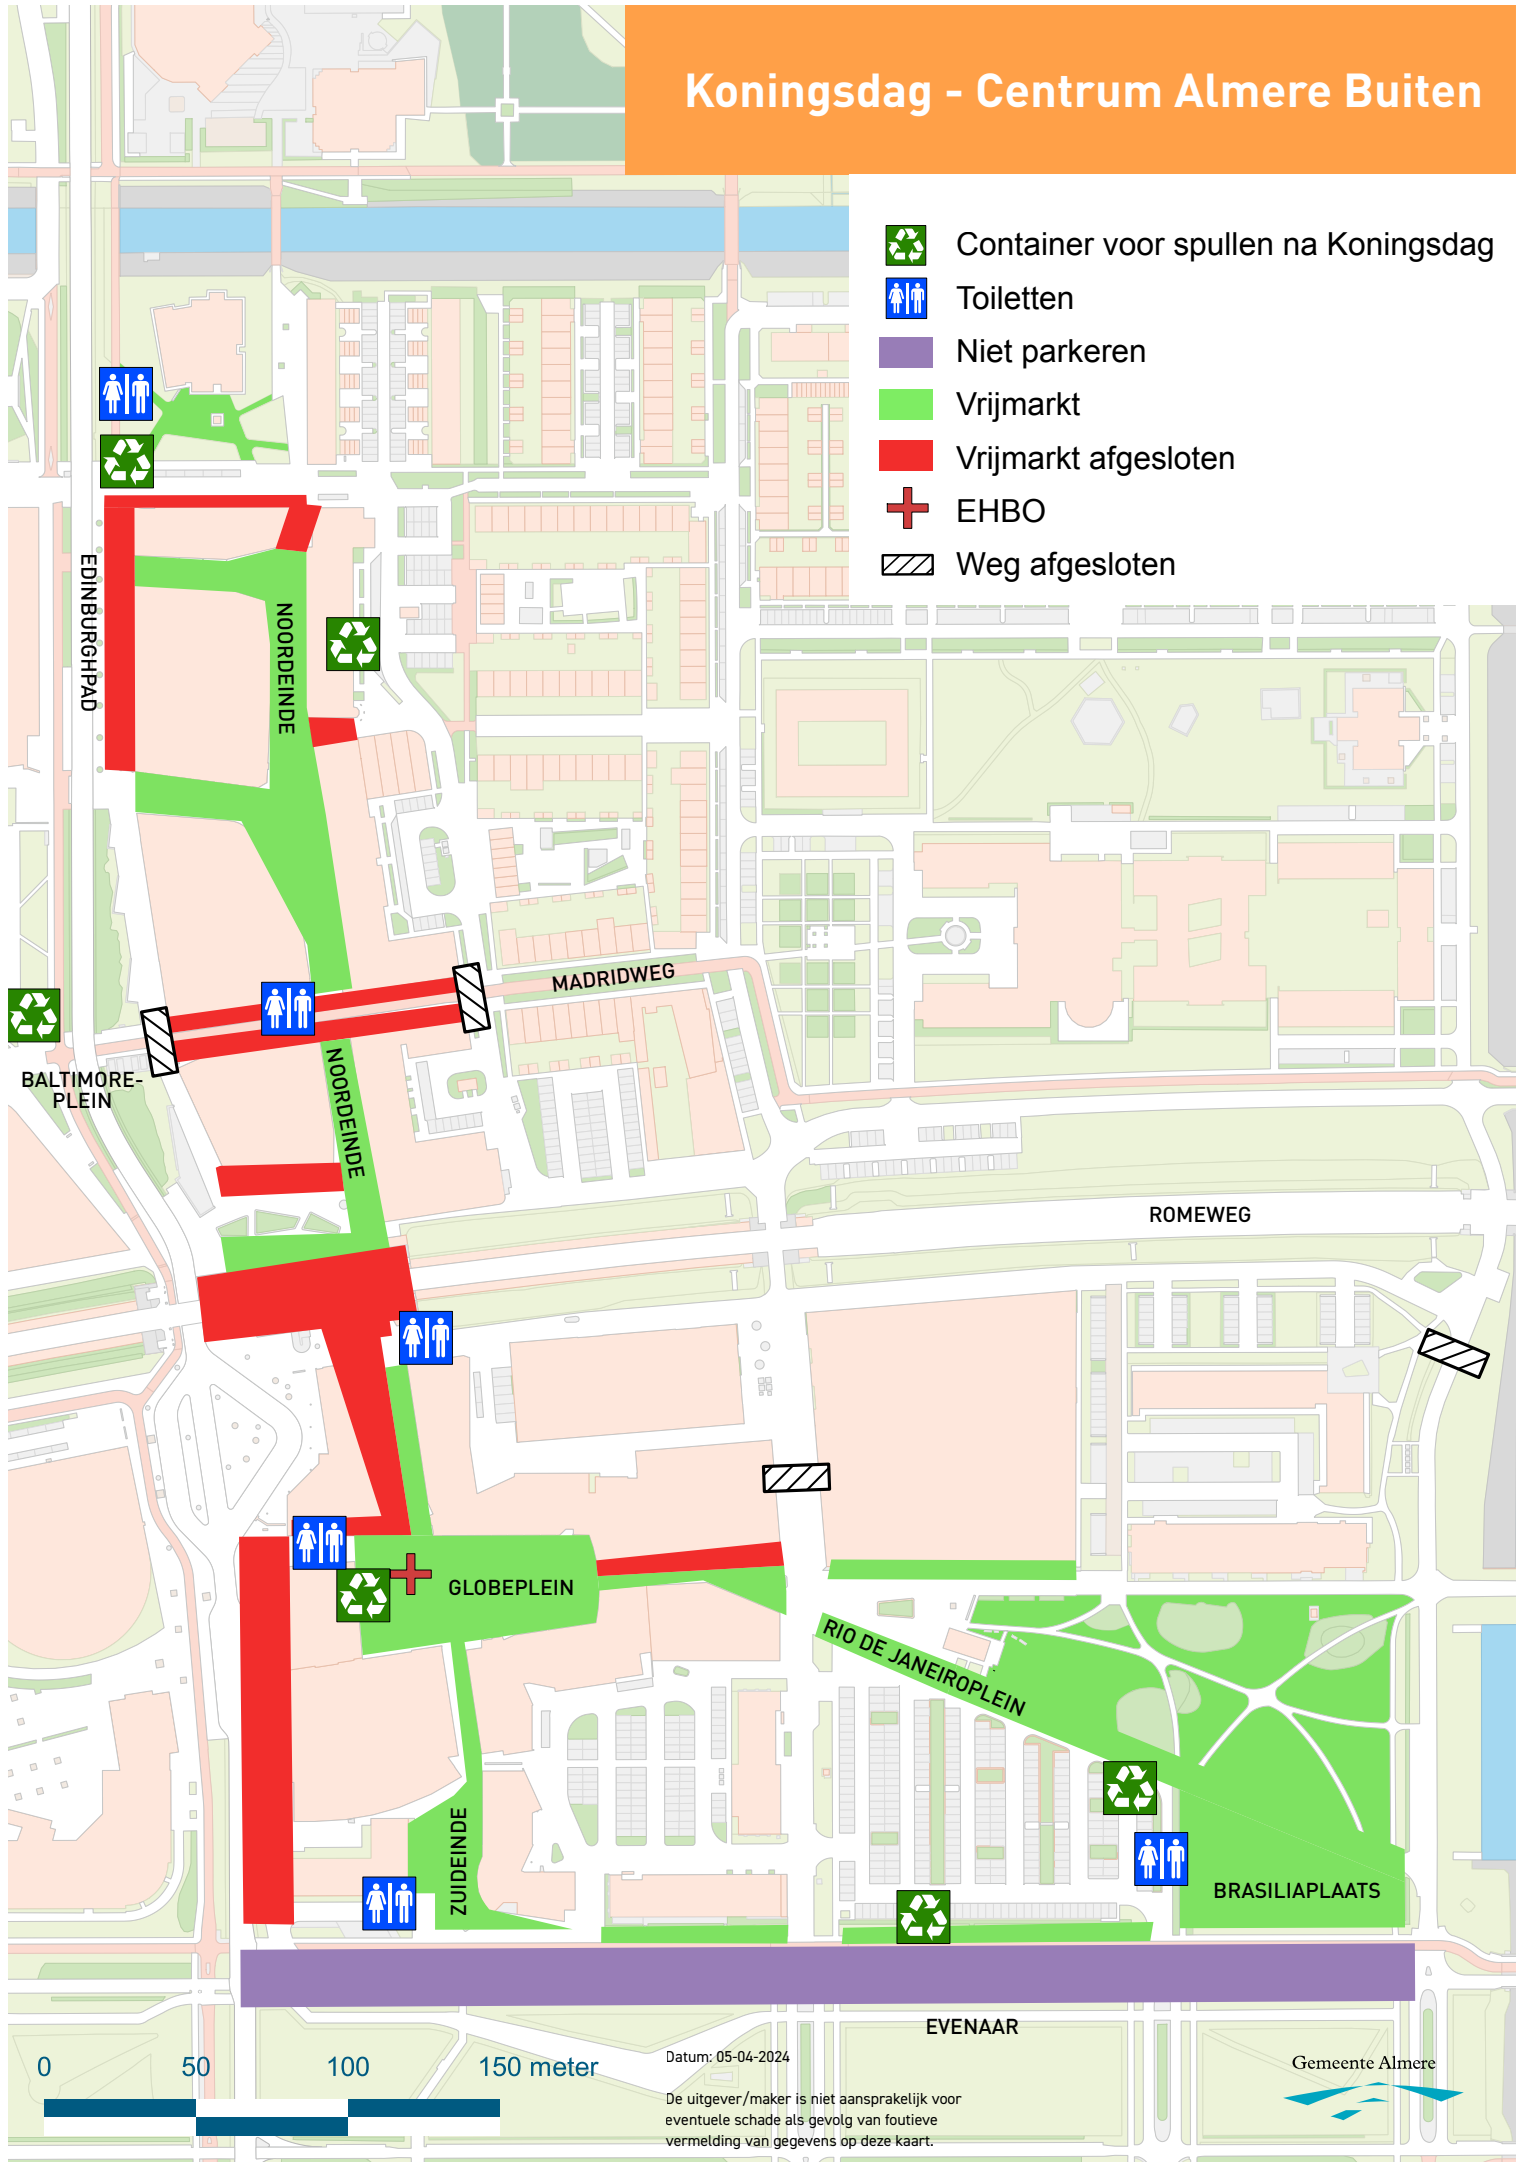

Koningsdag - Centrum Almere Buiten

- Container voor spullen na Koningsdag
- Toiletten
- Niet parkeren
- Vrijmarkt
- Vrijmarkt afgesloten
- EHBO
- Weg afgesloten

0 50 100 150 meter

Datum: 05-04-2024

De uitgever/maker is niet aansprakelijk voor eventuele schade als gevolg van foutieve vermelding van gegevens op deze kaart.