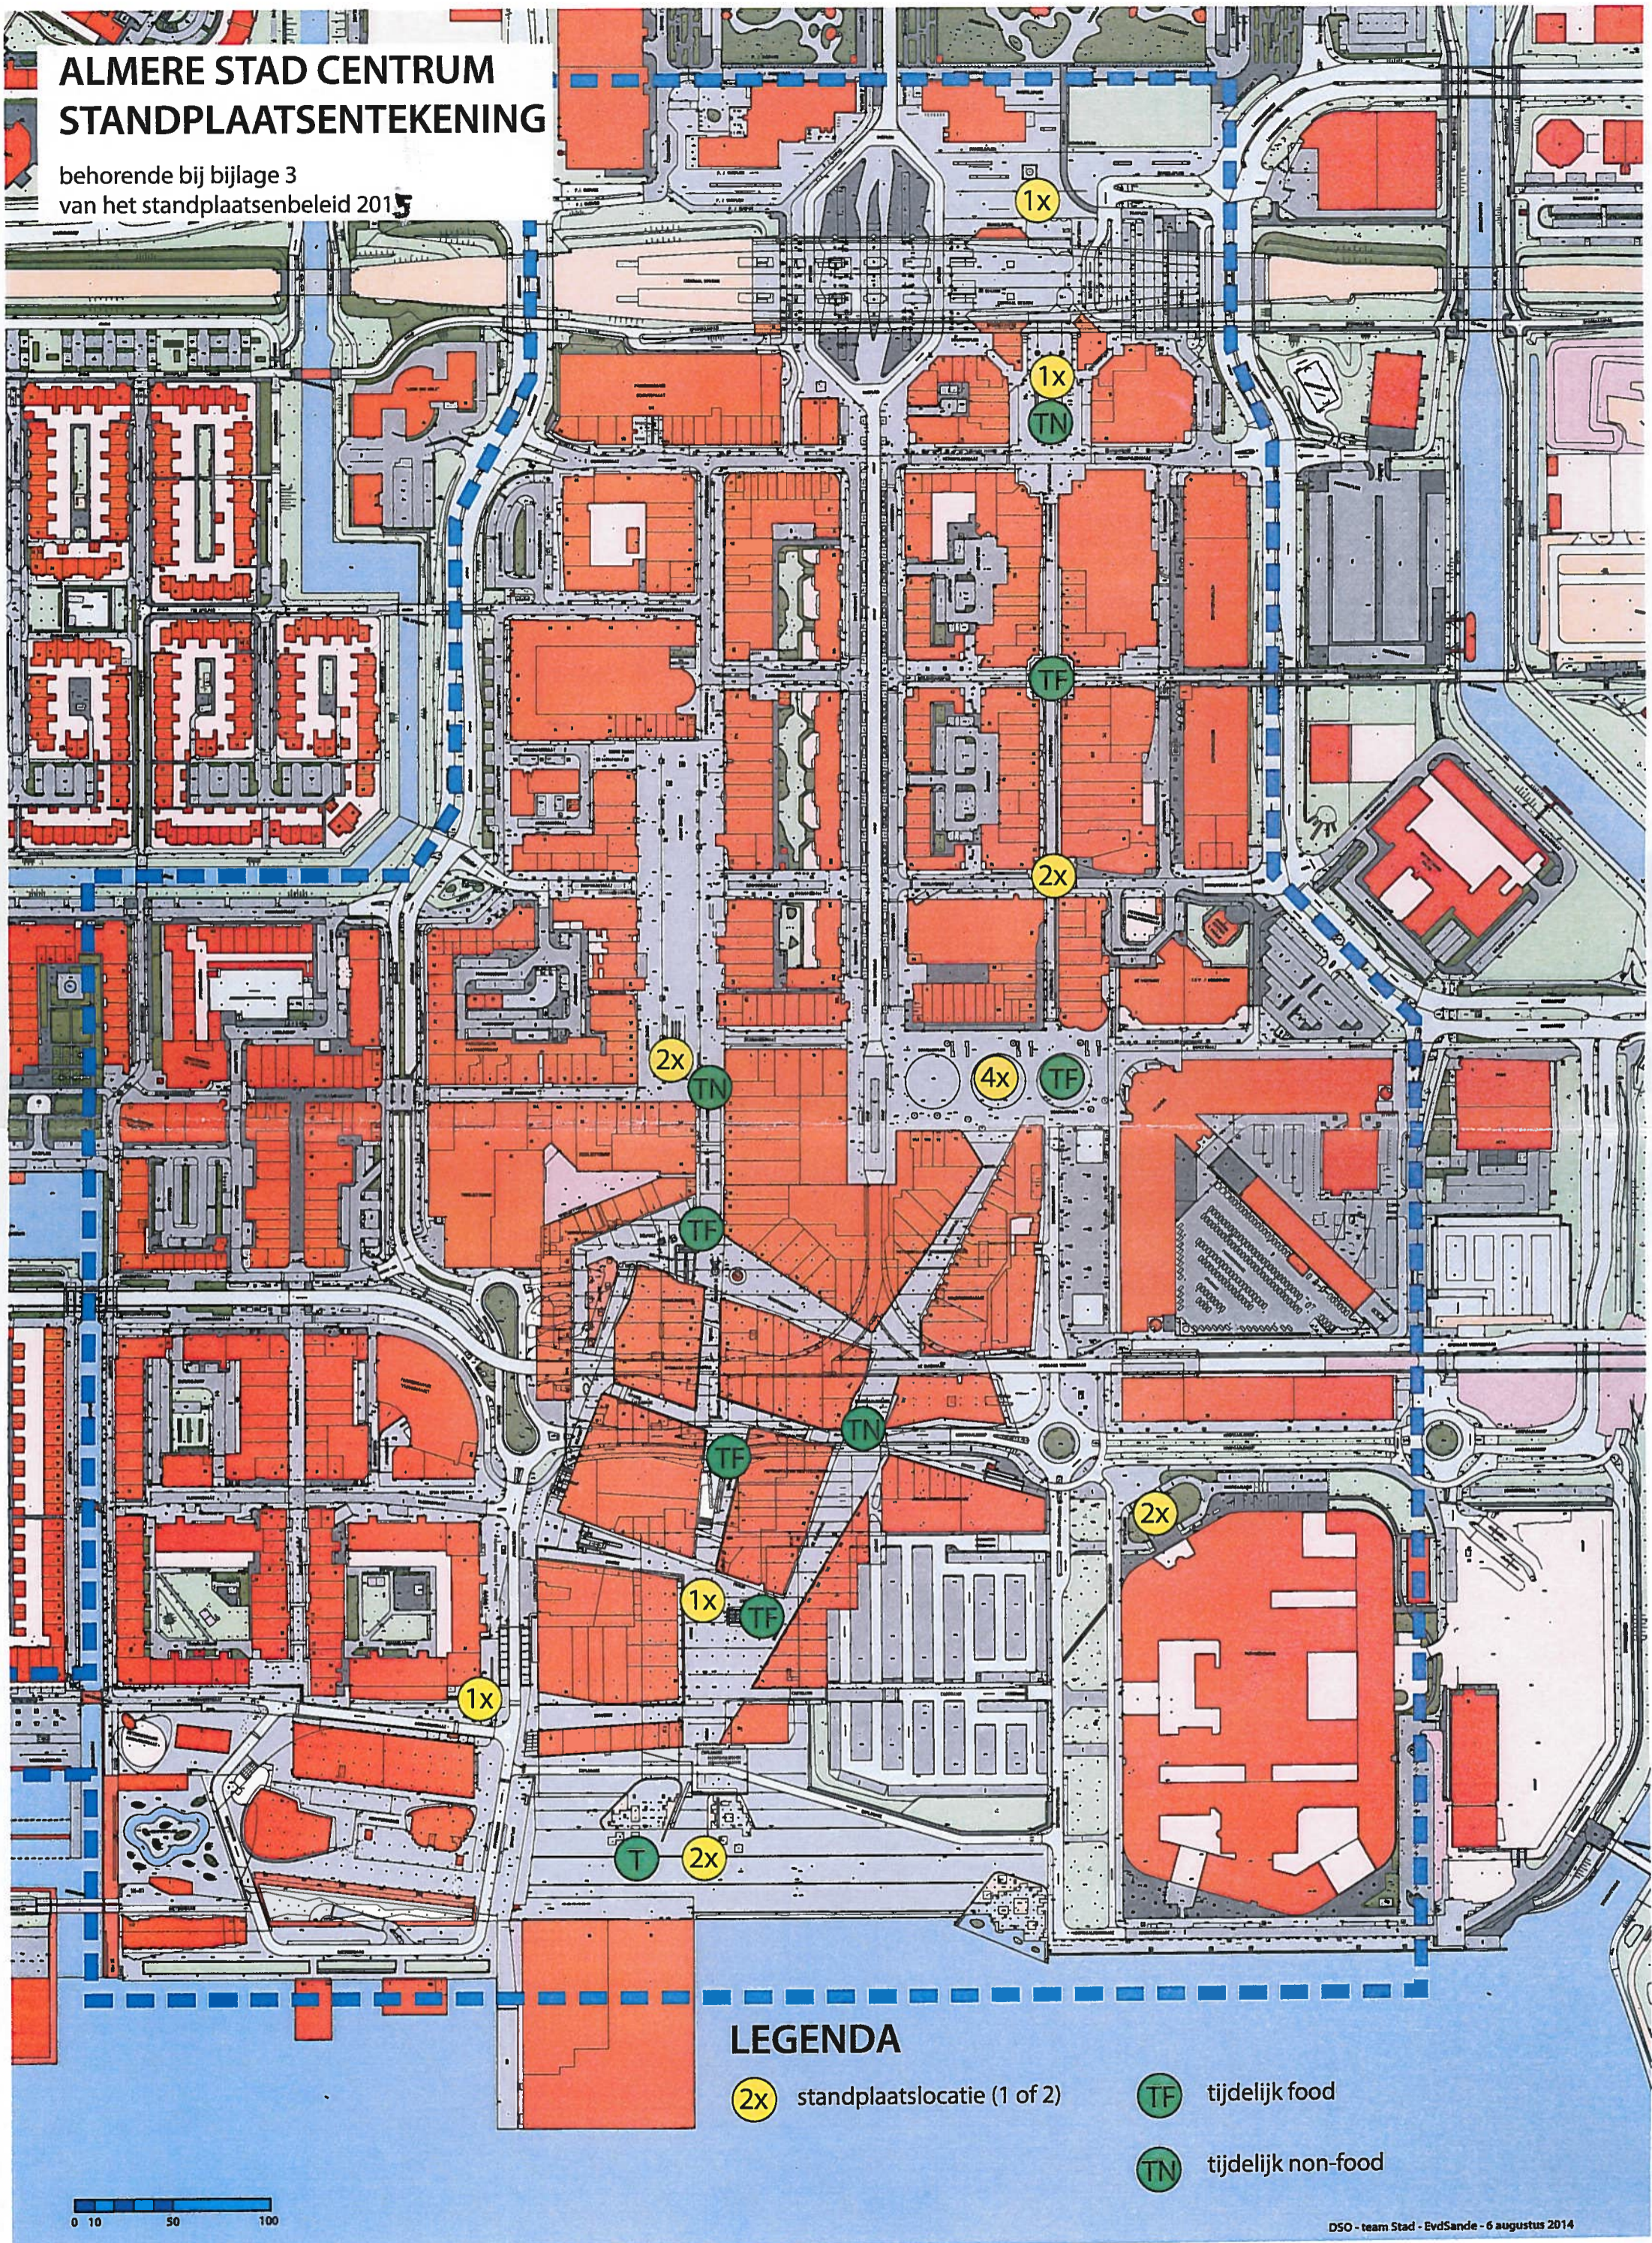

# ALMERE STAD CENTRUM STANDPLAATSENTEKENING

behorende bij bijlage 3  
van het standplaatsenbeleid 2015

## LEGENDA

- standplaatslocatie (1 of 2)
- tijdelijk food
- tijdelijk non-food

0 10 50 100