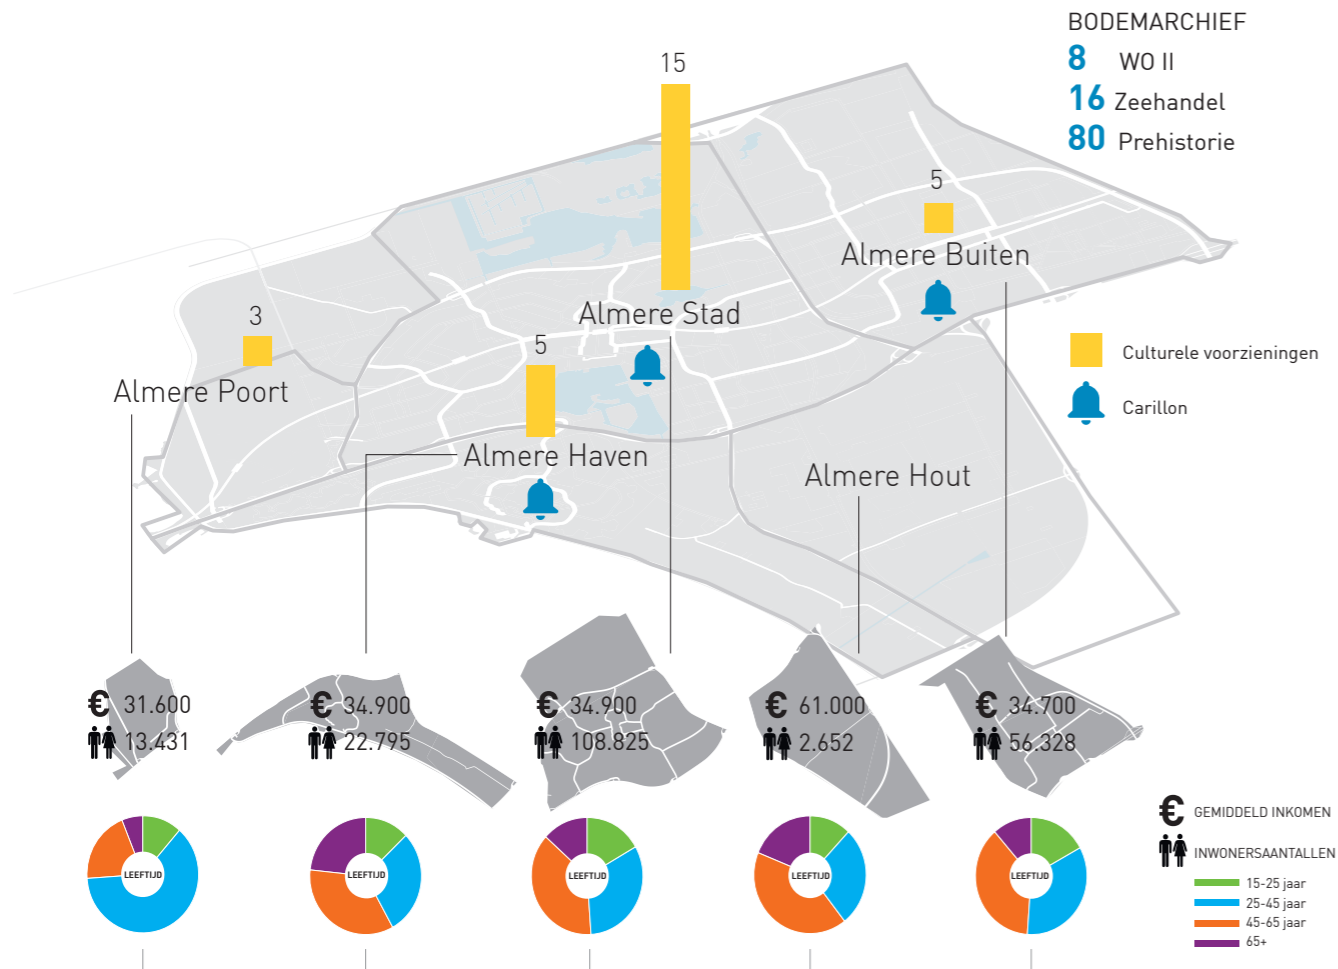

CULTUURKAART ALMERE

De culturele infrastructuur van Almere is nog lang niet uitontwikkeld. De afgelopen tien jaar hebben vooral de grotere, centraal gelegen voorzieningen veel aandacht gekregen, met een sterke focus op het centrum van Almere. De culturele infrastructuur en het aanbod in de stadsdelen loopt niet in de pas. De grotere en jaarlijks gesubsidieerde culturele voorzieningen zijn (in aantal) aangegeven op de kaart. Op de website www.almere/cultuur/cultuurkaart.nl staat een totaaloverzicht van culturele voorzieningen en initiatieven in Almere.

CULTUURBUDGET € 19.500.000,-

Bronnen: Atlas Nederlandse Gemeenten 2018, Monitor Cultuurparticipatie 2017, Benchmark culturele infrastructuur 2017.

BEZOEKERS

98.000	Kunstlinie Almere Flevoland
14.000	De Meester
40.000	Corrosia Theater, Expo & Film
1.133.000	De nieuwe bibliotheek
43.000	Theatergezelschap Vis à Vis
14.500	Theatergroep Suburbia
61.000	Theatergezelschap BonteHond
70.000	De Glasbak

INTERESSE IN CULTUUR

JONGEREN 13 - 17 JAAR

CULTUUREDUCATIE

90% VAN DE OUDERS VINDT CULTUUREDUCATIE OP SCHOOL BELANGRIJK

KLEUR IN CULTUUR
Met 8 Artlabs, 10 leerorkesten, 30 wijkevents en 18 scholen zorgt Kleur in Cultuur voor de kennismaking met cultuur van 24.300 kinderen tussen de 4 - 14 jaar. Buiten school, dichtbij huis.

ALMERE

TEN OPZICHTE VAN 50 GROTE GEMEENTEN

Gemeente Almere