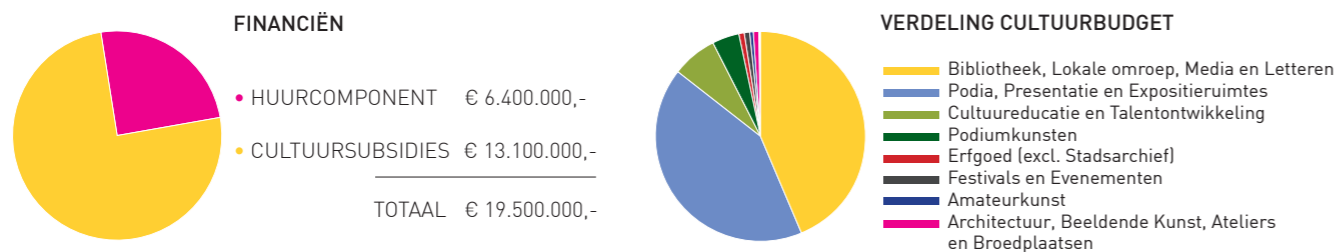

CULTUURBUDGET € 19.500.000,-

Bronnen: Atlas Nederlandse Gemeenten 2018, Monitor Cultuurparticipatie 2017, Benchmark culturele infrastructuur 2017.

BEZOEKERS

98.000	Kunstlinie Almere Flevoland
14.000	De Meester
40.000	Corrosia Theater, Expo & Film
1.133.000	De nieuwe bibliotheek
43.000	Theatergezelschap Vis à Vis
14.500	Theatergroep Suburbia
61.000	Theatergezelschap BonteHond
70.000	De Glasbak