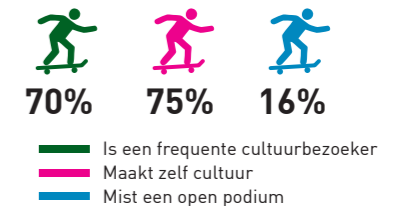

CULTUURBUDGET € 19.500.000,-

Bronnen: Atlas Nederlandse Gemeenten 2018, Monitor Cultuurparticipatie 2017, Benchmark culturele infrastructuur 2017.

BEZOEKERS

98.000	Kunstlinie Almere Flevoland
14.000	De Meester
40.000	Corrosia Theater, Expo & Film
1.133.000	De nieuwe bibliotheek
43.000	Theatergezelschap Vis à Vis
14.500	Theatergroep Suburbia
61.000	Theatergezelschap BonteHond
70.000	De Glasbak

INTERESSE IN CULTUUR

JONGEREN 13 - 17 JAAR

CULTUUREDUCATIE

90% VAN DE OUDERS VINDT CULTUUREDUCATIE OP SCHOOL BELANGRIJK

KLEUR IN CULTUUR
Met 8 Artlabs, 10 leerorkesten, 30 wijkevents en 18 scholen zorgt Kleur in Cultuur voor de kennismaking met cultuur van 24.300 kinderen tussen de 4 - 14 jaar. Buiten school, dichtbij huis.