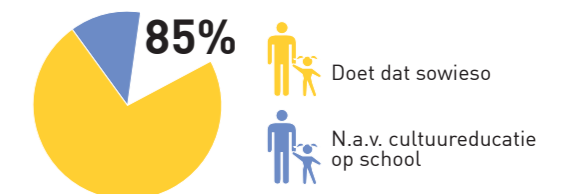

BEZOEKT SAMEN MET HUN KINDEREN VOORSTELLINGEN, CONCERTEN OF MUSEUM