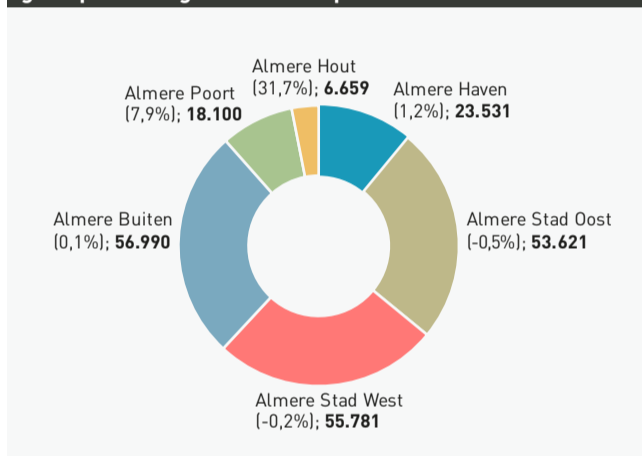

Ontwikkeling bevolking Almere 2020

GEBOORTE

2.477

VESTIGING

12.154

9.579 vanuit andere Nederlandse gemeente

2.575 vanuit het buitenland

STERFTE

214.711

ONTWIKKELING

+2.867

- De Almeerse bevolking is in 2020 met 1,35% gegroeid. Dat is een daling ten opzichte van vorig jaar, toen was de groei 1,9%. In totaal is de bevolking in dit jaar gegroeid met 2.867 inwoners.
- Het kleinste stadsdeel Almere Hout heeft van de Almeerse stadsdelen de grootste groei doorgemaakt in het bevolkingsaantal, 31,7%. In Almere Poort groeide het bevolkingsaantal met 7,9% en in Almere Haven met 1,2%. In de stadsdelen Almere Stad Oost + Centrum en Almere Stad West daalt het aantal inwoners.
- De groei van het aantal inwoners in 2020 is veroorzaakt door een positief geboortesaldo en een positief migratiesaldo.
- In 2020 zijn 2.477 kinderen geboren, dit zijn er minder dan in 2019. De stijging, die na 2017 is ingezet, is hiermee over het hoogtepunt.
- De sterfte steeg licht, van 1023 overledenen in 2019 naar 1085 in 2020.
- In totaal zijn 12.154 mensen in Almere komen wonen; 9.579 mensen kwamen vanuit een andere Nederlandse gemeente naar Almere. De vestiging vanuit het buitenland (of van onbekende herkomst) is afgenomen; van 3.161 in 2019 naar 2.575 in 2020.
- Er zijn minder Almeeders in 2020 naar het buitenland vertrokken dan in het jaar daarvoor, van 1.768 naar 1.699 personen. Wel zijn er meer Almeeders in 2020 verhuisd naar een andere gemeente in Nederland, van 8.173 naar 8.944.
- Het buitenlandse migratiesaldo is afgenomen, van 1.393 in 2019 naar 1.015 in 2020. Het binnenlandse migratiesaldo is gedaald, van 1.169 personen in 2019 naar 495 personen in 2020.

Groeipercentage inwonersaantal

Aantal inwoners per 1 januari 2021 en de groeipercentage 2020-2021 per stadsdeel

Ontwikkeling aantal inwoners Almere 1985-2040 (prognose vanaf 2021)

Ontwikkeling groei aantal inwoners Almere en prognose vanaf 2021