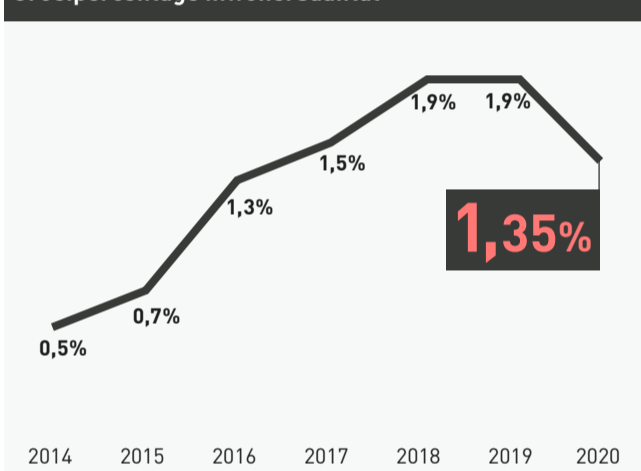

Groeipercentage inwonersaantal