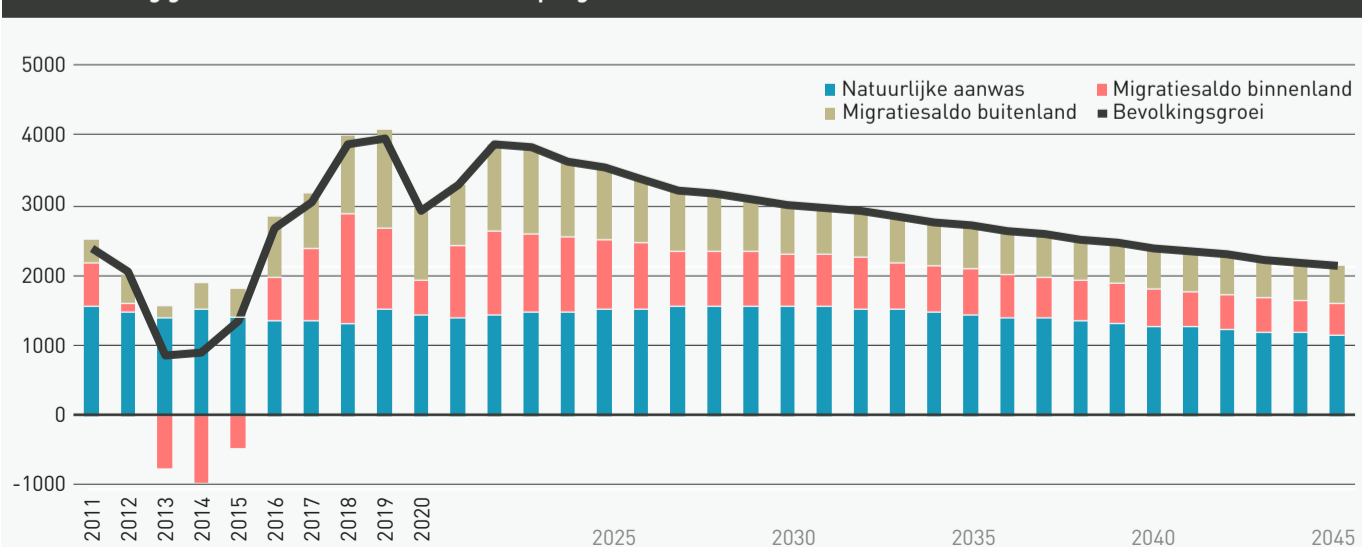

214.711

ONTWIKKELING

+2.867

- De Almeerse bevolking is in 2020 met 1,35% gegroeid. Dat is een daling ten opzichte van vorig jaar, toen was de groei 1,9%. In totaal is de bevolking in dit jaar gegroeid met 2.867 inwoners.
- Het kleinste stadsdeel Almere Hout heeft van de Almeerse stadsdelen de grootste groei doorgemaakt in het bevolkingsaantal, 31,7%. In Almere Poort groeide het bevolkingsaantal met 7,9% en in Almere Haven met 1,2%. In de stadsdelen Almere Stad Oost + Centrum en Almere Stad West daalt het aantal inwoners.
- De groei van het aantal inwoners in 2020 is veroorzaakt door een positief geboortesaldo en een positief migratiesaldo.
- In 2020 zijn 2.477 kinderen geboren, dit zijn er minder dan in 2019. De stijging, die na 2017 is ingezet, is hiermee over het hoogtepunt.
- De sterfte steeg licht, van 1023 overledenen in 2019 naar 1085 in 2020.
- In totaal zijn 12.154 mensen in Almere komen wonen; 9.579 mensen kwamen vanuit een andere Nederlandse gemeente naar Almere. De vestiging vanuit het buitenland (of van onbekende herkomst) is afgenomen; van 3.161 in 2019 naar 2.575 in 2020.
- Er zijn minder Almeeders in 2020 naar het buitenland vertrokken dan in het jaar daarvoor, van 1.768 naar 1.699 personen. Wel zijn er meer Almeeders in 2020 verhuisd naar een andere gemeente in Nederland, van 8.173 naar 8.944.
- Het buitenlandse migratiesaldo is afgenomen, van 1.393 in 2019 naar 1.015 in 2020. Het binnenlandse migratiesaldo is gedaald, van 1.169 personen in 2019 naar 495 personen in 2020.

Groeipercentage inwonersaantal

Aantal inwoners per 1 januari 2021 en de groeipercentage 2020-2021 per stadsdeel

Ontwikkeling aantal inwoners Almere 1985-2040 (prognose vanaf 2021)

Ontwikkeling groei aantal inwoners Almere en prognose vanaf 2021