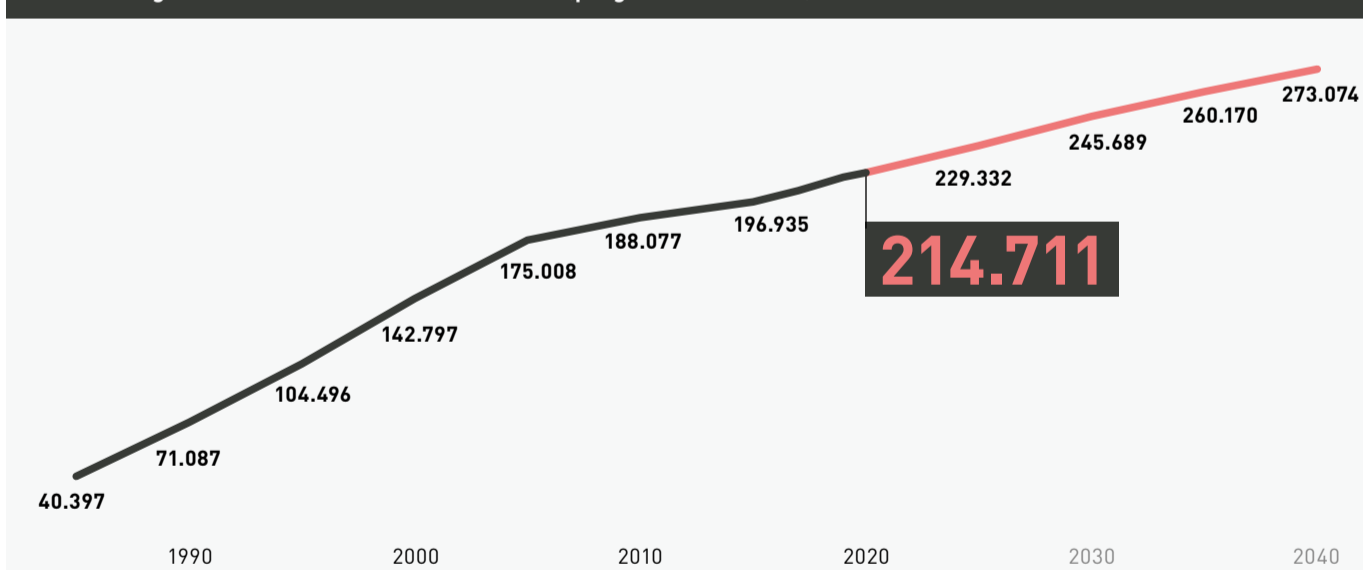

Ontwikkeling bevolking Almere 2020

GEBOORTE

2.477

VESTIGING

12.154

9.579 vanuit andere Nederlandse gemeente

2.575 vanuit het buitenland

STERFTE

214.711

ONTWIKKELING

+2.867

- De Almeerse bevolking is in 2020 met 1,35% gegroeid. Dat is een daling ten opzichte van vorig jaar, toen was de groei 1,9%. In totaal is de bevolking in dit jaar gegroeid met 2.867 inwoners.
- Het kleinste stadsdeel Almere Hout heeft van de Almeerse stadsdelen de grootste groei doorgemaakt in het bevolkingsaantal, 31,7%. In Almere Poort groeide het bevolkingsaantal met 7,9% en in Almere Haven met 1,2%. In de stadsdelen Almere Stad Oost + Centrum en Almere Stad West daalt het aantal inwoners.
- De groei van het aantal inwoners in 2020 is veroorzaakt door een positief geboortesaldo en een positief migratiesaldo.
- In 2020 zijn 2.477 kinderen geboren, dit zijn er minder dan in 2019. De stijging, die na 2017 is ingezet, is hiermee over het hoogtepunt.
- De sterfte steeg licht, van 1023 overledenen in 2019 naar 1085 in 2020.
- In totaal zijn 12.154 mensen in Almere komen wonen; 9.579 mensen kwamen vanuit een andere Nederlandse gemeente naar Almere. De vestiging vanuit het buitenland (of van onbekende herkomst) is afgenomen; van 3.161 in 2019 naar 2.575 in 2020.
- Er zijn minder Almeeders in 2020 naar het buitenland vertrokken dan in het jaar daarvoor, van 1.768 naar 1.699 personen. Wel zijn er meer Almeeders in 2020 verhuisd naar een andere gemeente in Nederland, van 8.173 naar 8.944.
- Het buitenlandse migratiesaldo is afgenomen, van 1.393 in 2019 naar 1.015 in 2020. Het binnenlandse migratiesaldo is gedaald, van 1.169 personen in 2019 naar 495 personen in 2020.

Groeipercentage inwonersaantal

Aantal inwoners per 1 januari 2021 en de groeipercentage 2020-2021 per stadsdeel

Ontwikkeling aantal inwoners Almere 1985-2040 (prognose vanaf 2021)

Ontwikkeling groei aantal inwoners Almere en prognose vanaf 2021